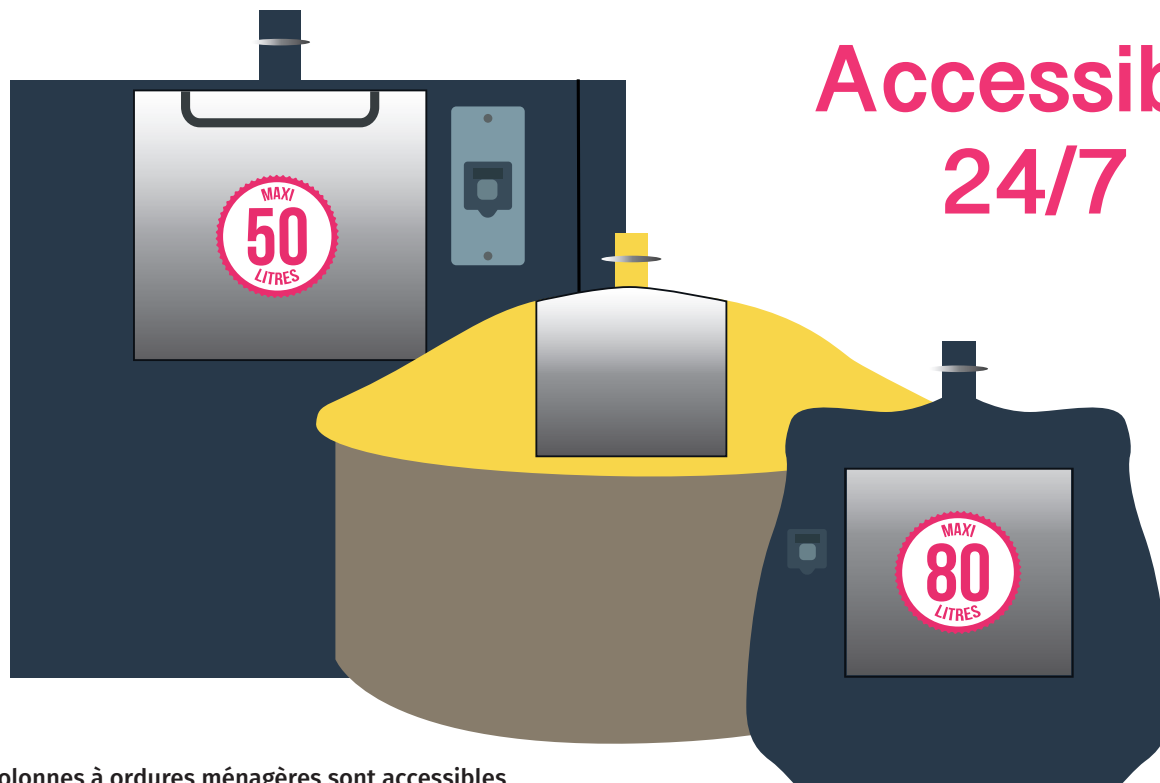

Un service performant pour plus de liberté
et un meilleur cadre de vie

18

Service Public de Prévention et
de Gestion des Déchets

Accessible
24/7

Les colonnes à ordures ménagères sont accessibles
uniquement avec le PASS Déchets.